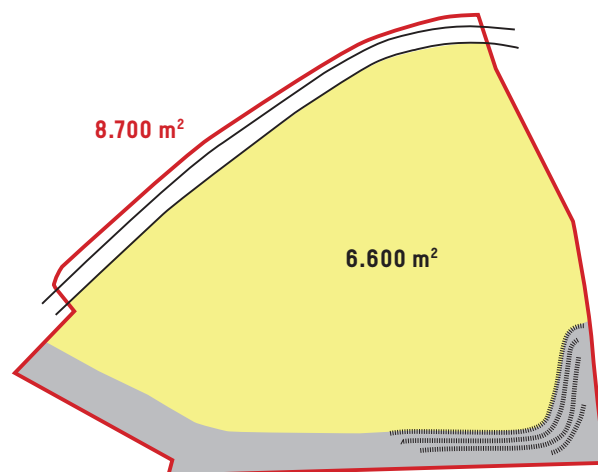

JOUW EVENEMENT IN PROVINCIEDOMEIN HALVE MAAN

Evenementenweide

De evenementenweide is een onderdeel van het Provinciedomein Halve Maan, maar is afgesloten en daardoor exclusief bestemd voor de huurders. Er zullen dus tijdens het evenement geen andere bezoekers zijn.

OPPERVLAKTE	<ul style="list-style-type: none">- 6.600 m² (bruikbare evenementweide)- 8.700 m² (totale oppervlakte evenementenweide)
UITRUSTING	<ul style="list-style-type: none">- Elektriciteit: 2 energiezuilen (64 ampère elk) met een maximum van 80 ampère over de twee zuilen samen- Water 
MAXIMALE CAPACITEIT	<ul style="list-style-type: none">- 6.500 personen <p><i>Als er een tent geplaatst wordt, zal de grootte van de tent en het aantal uitgangen ervan de maximum capaciteit bepalen.</i></p>
PRIJS	<ul style="list-style-type: none">- Profit: 800 euro/dag- Non Profit: 550 euro/dag- Water en elektriciteit: forfaitair bedrag
AANVRAGEN EN INLICHTINGEN: provinciedomein.diest@vlaamsbrabant.be	